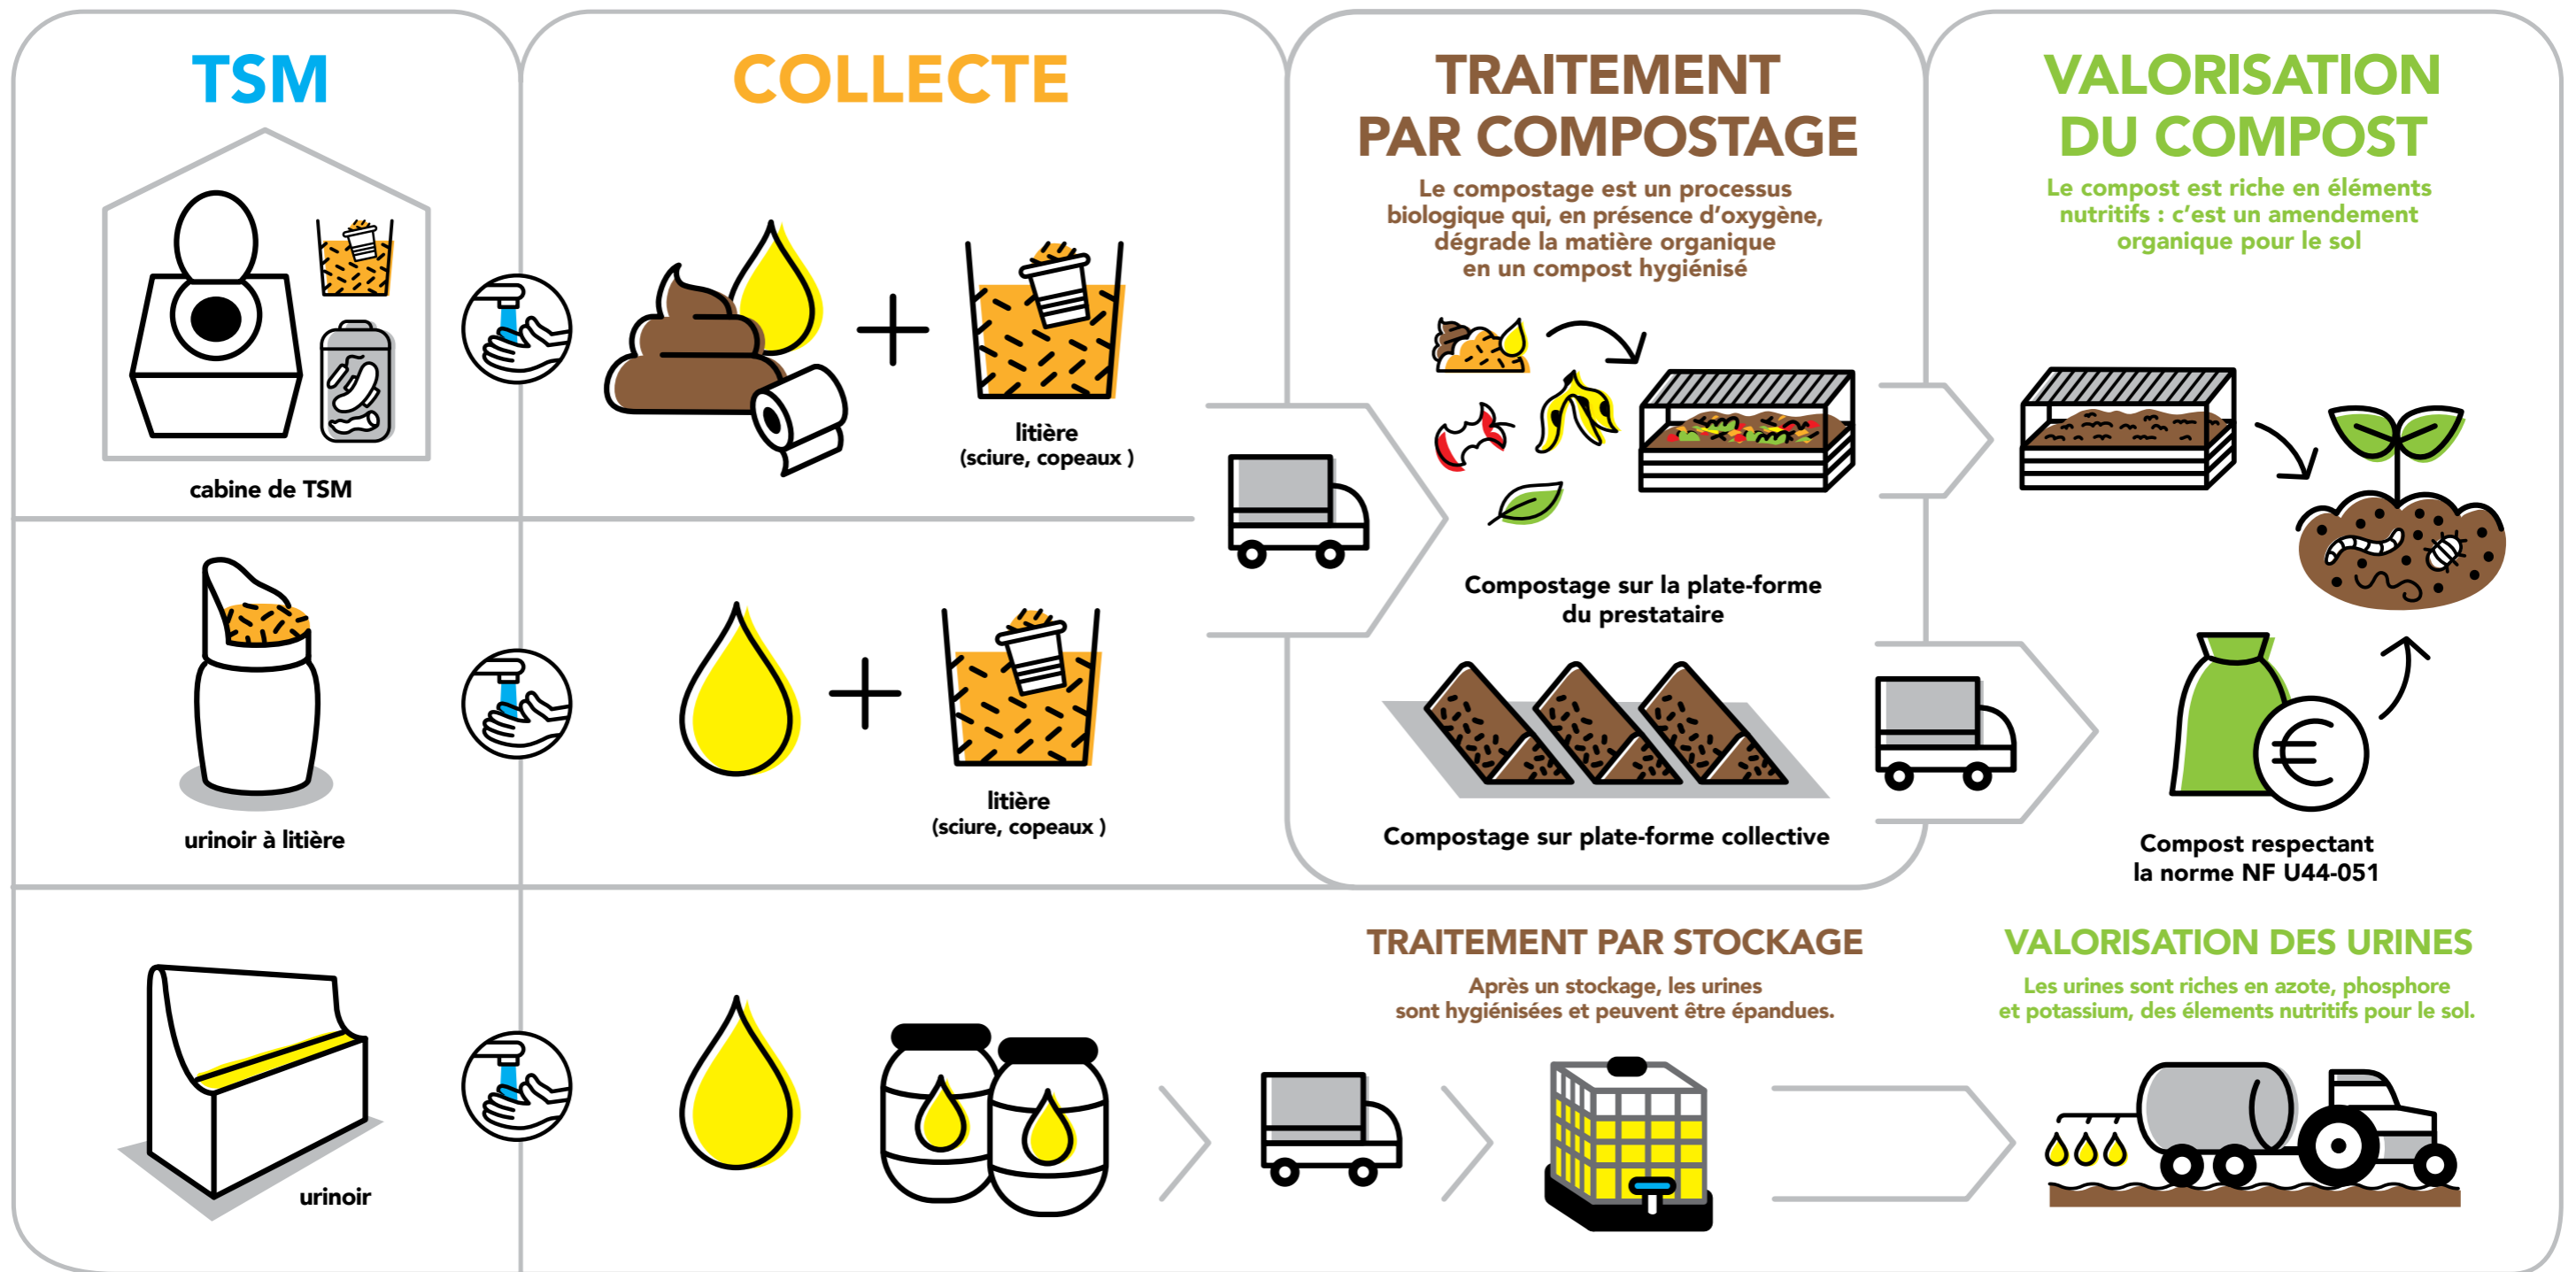

# Les Toilettes Sèches Mobiles... Kézako ?

## Vous êtes dans une Toilette Sèche Mobile !

Elle voyage d'un événement à l'autre (festivals, événements sportifs, chantiers...) pour répondre à des besoins ponctuels sur tous types de sites. Les avantages sont nombreux ! Elle permet de récolter "pipi et caca" qui seront ensuite utilisés dans l'agriculture. Elle n'utilise pas d'eau et évite ainsi sa pollution. En plus d'être écologique, elle s'adapte à tous les contextes !

Suivez le guide...

Avec le soutien technique et financier de:

Vous voulez installer des toilettes sèches chez vous ? Ou vous voulez simplement des d'informations supplémentaires ? Rendez-vous sur:

[www.rae-intestinale.fr](http://www.rae-intestinale.fr)